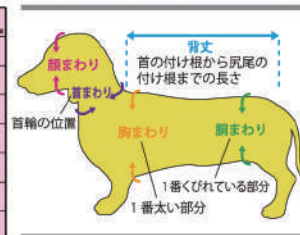

★ 銀座 DAX DACHS サイズ表 ★

★コート類など伸びない素材は、胸囲を必ずご確認ください。当てはまるサイズの最大値に近い場合は、重ね着することを考えてワンサイズ上をおススメします。

★体重はあくまでも目安です。サイズをご確認の上、お選びください。

★毛量があるロングの子は2~3cmゆとりをもたせて選ばれると着用時綺麗に見えます。

★ロング丈のお洋服の場合、背丈を必ずご確認ください。

例えば胸囲がMとLの間の場合、背丈で決めると着用時に綺麗に見えます。

サイズ	背丈 stature	胸囲 chest	首回り neck circumference	体重 weight	胴回り waist	顔回り circumference of the face
Baby	20~26.5cm	24~29cm	16~20cm			
XS	27~35cm	29~34.5cm	17~21cm	2.8kg~		22~32cm
S	33~37cm	33~38cm	20~24cm	3.2kg~	24~34cm	24~34cm
M	35~39cm	38~44cm	22~26cm	4.5kg~	28~37cm	26~40cm
L	36~42cm	42~47cm	25~29cm	6.0kg~	32~43cm	28~42cm
LL	40~44cm	45~53cm	26~30.5cm	8.0kg~		
3L	42~46cm	49~57cm	31~35cm	10.0kg~