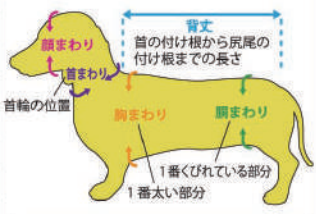

★ 銀座 DAX DACHS サイズ表 ★

★コート類など伸びない素材は、胸囲を必ずご確認下さい。当てはまるサイズの最大値に近い場合は、重ね着することを考えてワンサイズ上をおススメします。
★体重はあくまでも目安です。サイズをご確認の上、お選びください。
★重量があるロングの子は2~3cmゆとりをもたせて選ばれと着用時綺麗に見えます。
★ロング丈のお洋服の場合、背丈を必ずご確認下さい。
例えば胸囲がMとLの間の場合、背丈で決めると着用時に綺麗に見えます。

サイズ	背丈 stature	胸囲 chest	首回り neck circumference	体重 weight	胸回り waist	顔回り circumference of the face
Baby	20~26.5cm	24~29cm	16~20cm			
XS	27~35cm	29~34.5cm	17~21cm	2.8kg~		22~32cm
S	33~37cm	33~38cm	20~24cm	3.2kg~	24~34cm	24~34cm
M	35~39cm	38~44cm	22~26cm	4.5kg~	28~37cm	26~40cm
L	36~42cm	42~47cm	25~29cm	6.0kg~	32~43cm	28~42cm
LL	40~44cm	45~53cm	26~30.5cm	8.0kg~		
3L	42~46cm	49~57cm	31~35cm	10.0kg~